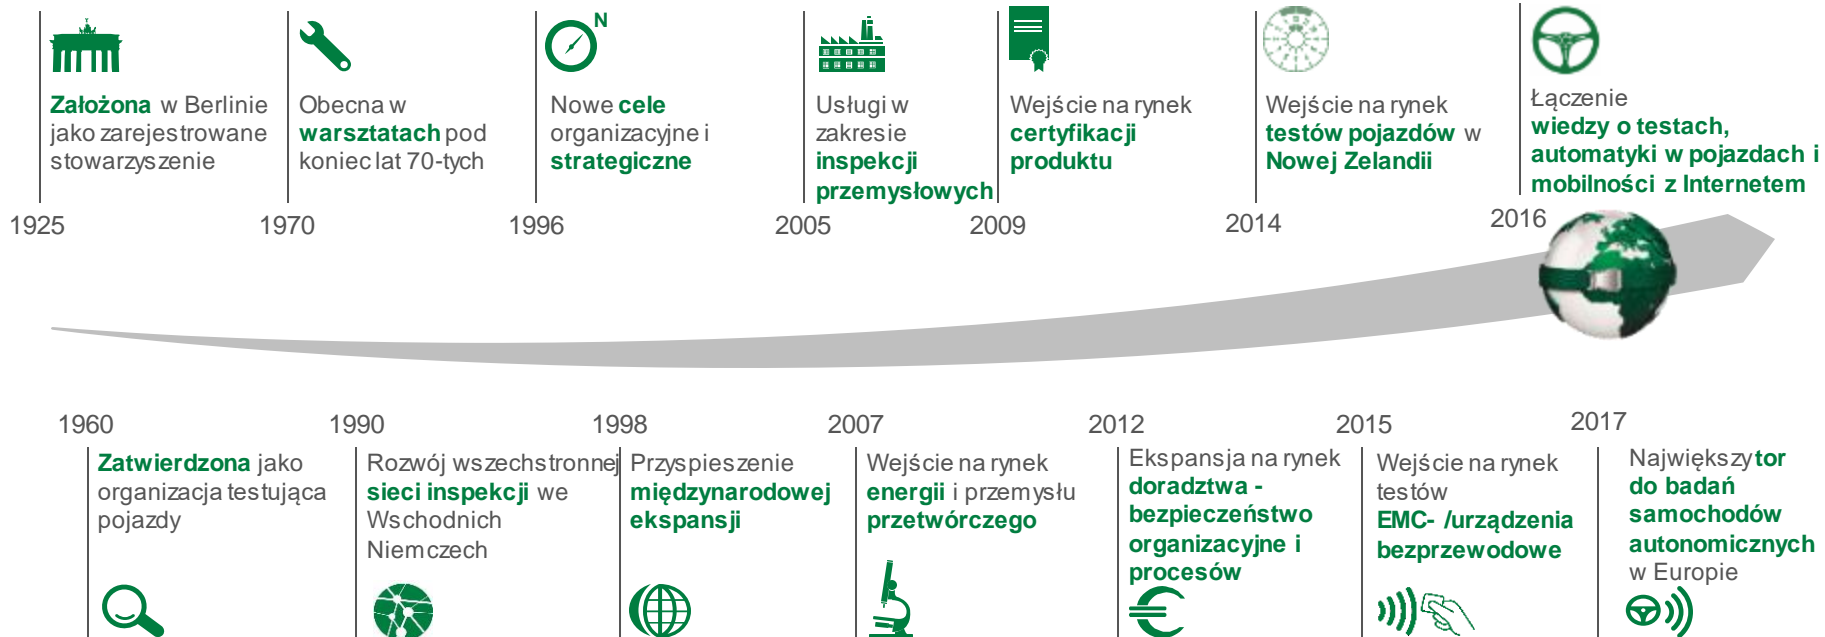

Grupa DEKRA w Polsce

GLOBALNY PARTNER
na rzecz
BEZPIECZNEGO ŚWIATA

SOLIDNY GLOBALNY PARTNER

NASZA WIZJA - GLOBALNY PARTNER NA RZECZ BEZPIECZNEGO ŚWIATA

Obecny w ponad **50** krajach

44.000 pracowników

12 linii biznesowych

zapewnia

BEZPIECZEŃSTWO

ROSNAĄCA SIŁA MARKI

Źródło: Badanie *The Brand Ticker i Spirit for Brands dla Horizon*

WYNIKI NA ŚWIECIE

WYNIKI W POLSCE (2017)

Sprzedaż

ponad 18 mln euro

Pracownicy i eksperci

ponad 450 pracowników i 750 ekspertów

Klienci

ponad 5000

Linie biznesowe:

Motoryzacja

Przemysł

Personel