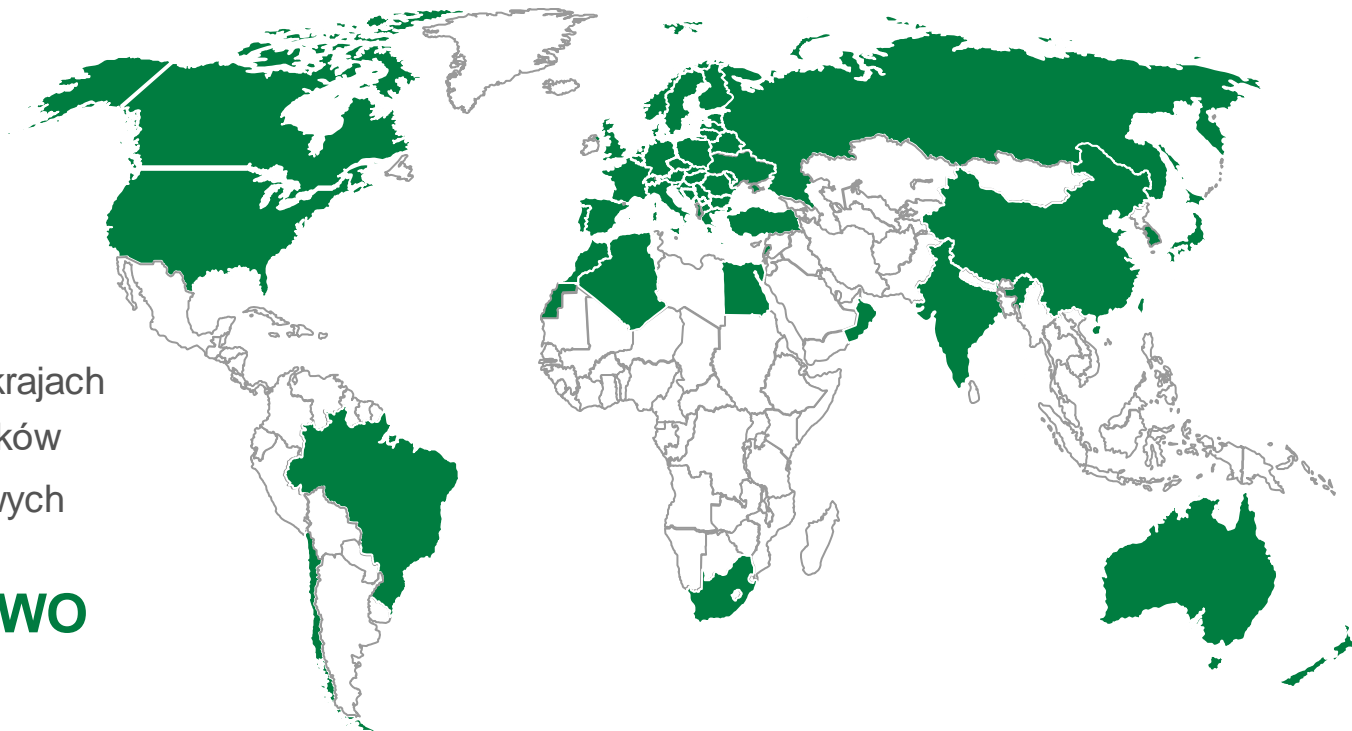

Grupa DEKRA w Polsce

GLOBALNY PARTNER
na rzecz
BEZPIECZNEGO ŚWIATA

SOLIDNY GLOBALNY PARTNER

NASZA WIZJA - GLOBALNY PARTNER NA RZECZ BEZPIECZNEGO ŚWIATA

Obecny w ponad **50** krajach

44.000 pracowników

12 linii biznesowych

zapewnia

BEZPIECZEŃSTWO

ROSNAĄCA SIŁA MARKI

Źródło: Badanie *The Brand Ticker i Spirit for Brands dla Horizon*

WYNIKI NA ŚWIECIE

WYNIKI W POLSCE (2017)

Sprzedaż

ponad 18 mln euro

Pracownicy i eksperci

ponad 450 pracowników i 750 ekspertów

Klienci

ponad 5000

Linie biznesowe:

Motoryzacja

Przemysł

Personel

WYBRANE REFERENCJE

**MICHELIN BUDOWA CENTRUM LOGISTYCZNEGO
W PRUSZKOWIE**

MICHELIN CENTRUM LOGISTYCZNE W OLSZTYNIE

PARKIDGE DISTRIBUTION CENTER UKRAINA

**MICHELIN BUDOWA CENTRUM LOGISTYCZNEGO
W PRUSZKOWIE**