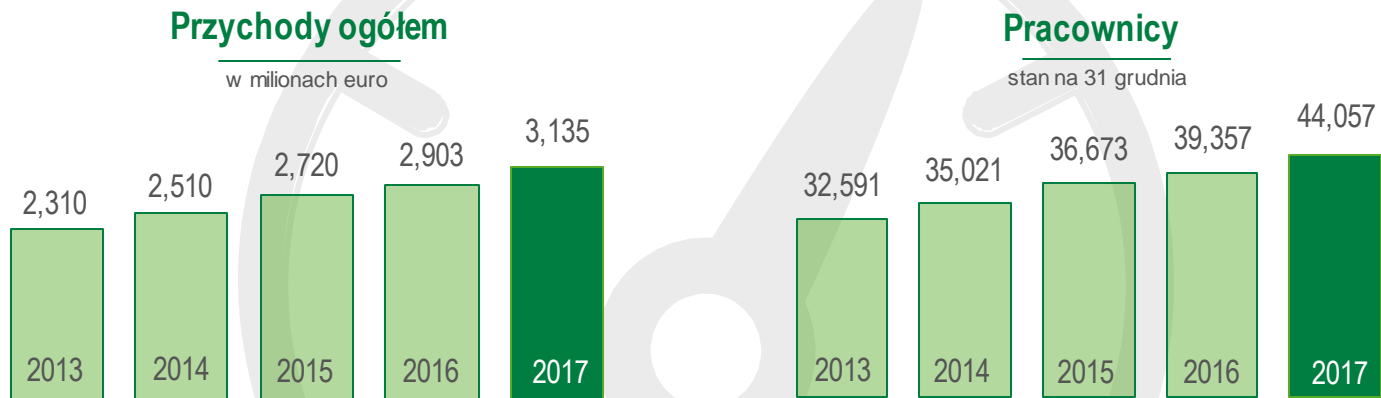

Grupa DEKRA w Polsce

GLOBALNY PARTNER
na rzecz
BEZPIECZNEGO ŚWIATA

SOLIDNY GLOBALNY PARTNER

NASZA WIZJA - GLOBALNY PARTNER NA RZECZ BEZPIECZNEGO ŚWIATA

Obecny w ponad **50** krajach

44.000 pracowników

12 linii biznesowych

zapewnia

BEZPIECZEŃSTWO

ROSNAĄCA SIŁA MARKI

Źródło: Badanie *The Brand Ticker i Spirit for Brands dla Horizon*

WYNIKI NA ŚWIECIE

WYNIKI W POLSCE (2017)

Sprzedaż

ponad 18 mln euro

Pracownicy i eksperci

ponad 450 pracowników i 750 ekspertów

Klienci

ponad 5000

Linie biznesowe:

Motoryzacja

Przemysł

Personel