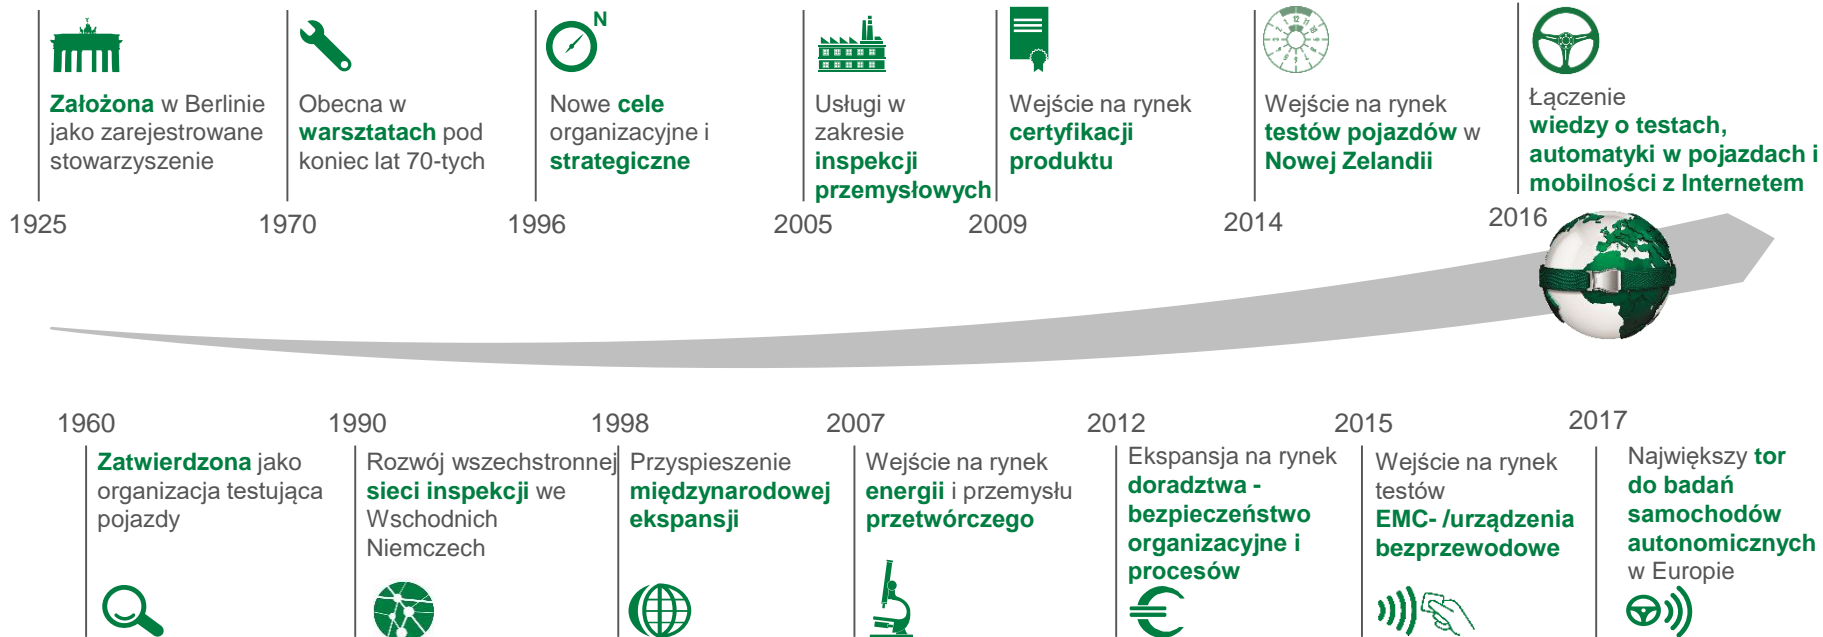

Grupa DEKRA w Polsce

GLOBALNY PARTNER
na rzecz
BEZPIECZNEGO ŚWIATA

SOLIDNY GLOBALNY PARTNER

NASZA WIZJA - GLOBALNY PARTNER NA RZECZ BEZPIECZNEGO ŚWIATA

Obecny w ponad **50** krajach

44.000 pracowników

12 linii biznesowych

zapewnia

BEZPIECZEŃSTWO

ROSNAĆA SIŁA MARKI

Źródło: Badanie *The Brand Ticker i Spirit for Brands dla Horizon*

WYNIKI NA ŚWIECIE

WYNIKI W POLSCE (2017)

Sprzedaż

ponad 18 mln euro

Pracownicy i eksperci

ponad 450 pracowników i 750 ekspertów

Klienci

ponad 5000

Linie biznesowe:

Motoryzacja

Przemysł

Personel