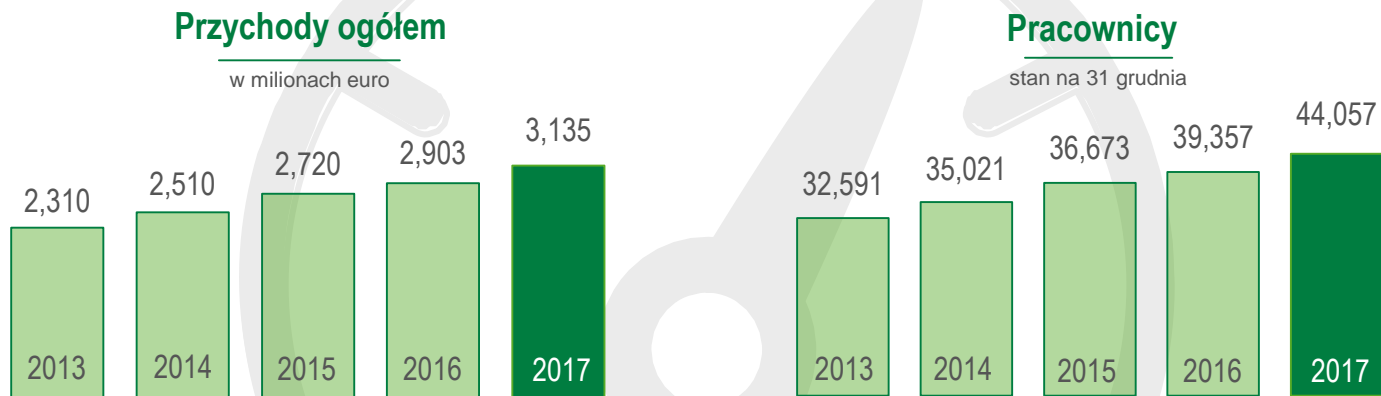

Grupa DEKRA w Polsce

GLOBALNY PARTNER
na rzecz
BEZPIECZNEGO ŚWIATA

SOLIDNY GLOBALNY PARTNER

NASZA WIZJA - GLOBALNY PARTNER NA RZECZ BEZPIECZNEGO ŚWIATA

Obecny w ponad **50** krajach

44.000 pracowników

12 linii biznesowych

zapewnia

BEZPIECZEŃSTWO

ROSNAĆA SIŁA MARKI

Źródło: Badanie *The Brand Ticker i Spirit for Brands dla Horizon*

WYNIKI NA ŚWIECIE

WYNIKI W POLSCE (2017)

Sprzedaż

ponad 18 mln euro

Pracownicy i eksperci

ponad 450 pracowników i 750 ekspertów

Klienci

ponad 5000

Linie biznesowe:

Motoryzacja

Przemysł

Personel