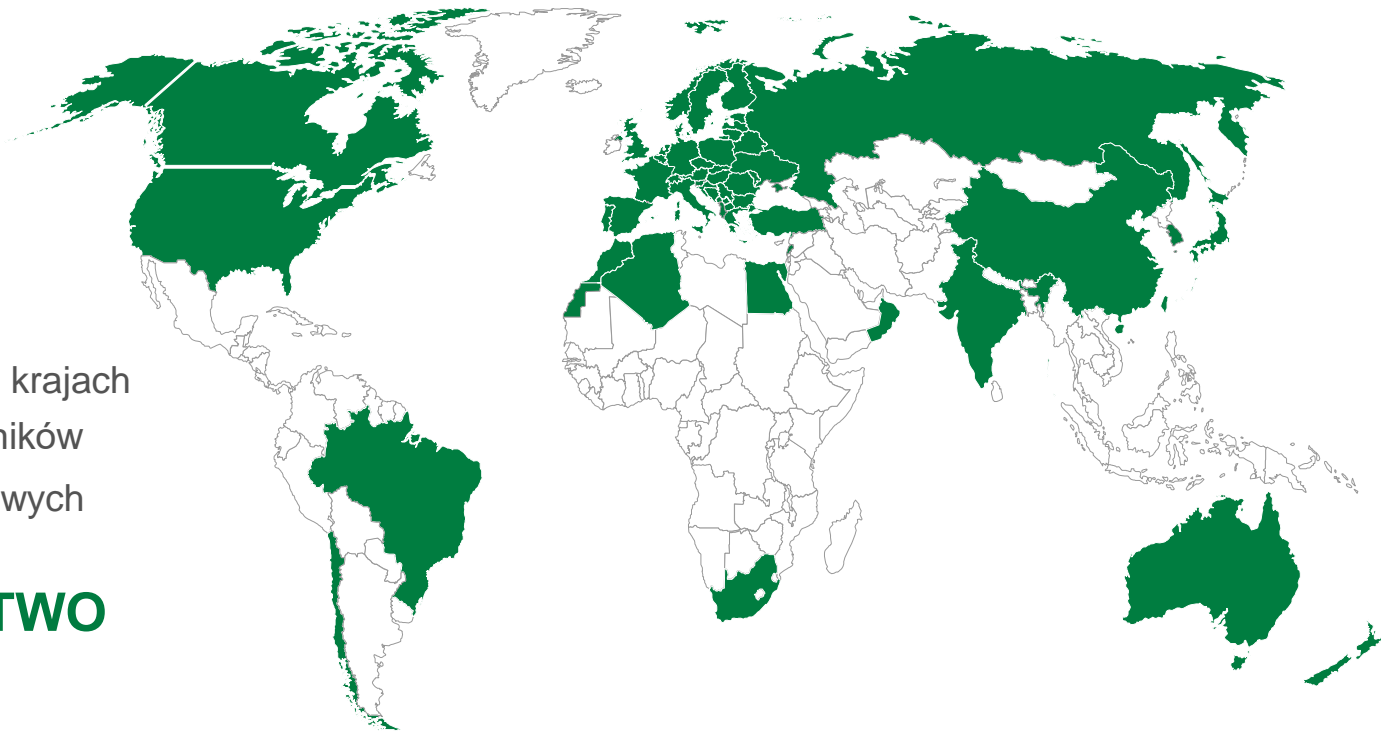

Grupa DEKRA w Polsce

GLOBALNY PARTNER
na rzecz
BEZPIECZNEGO ŚWIATA

SOLIDNY GLOBALNY PARTNER

NASZA WIZJA - GLOBALNY PARTNER NA RZECZ BEZPIECZNEGO ŚWIATA

Obecny w ponad **50** krajach

44.000 pracowników

12 linii biznesowych

Pracownicy i eksperci

ponad 450 pracowników i 750 ekspertów

Klienci

ponad 5000

Linie biznesowe:

Motoryzacja

Przemysł

Personel