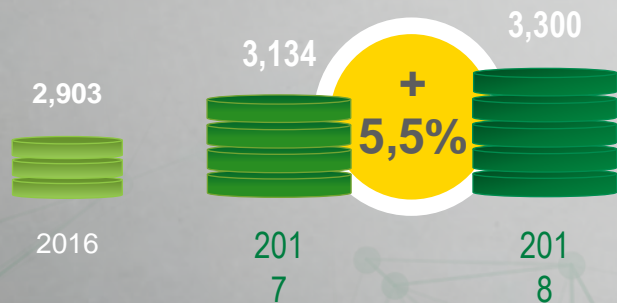

GLOBALNY PARTNER
na rzecz
BEZPIECZNEGO ŚWIATA

SOLIDNY GLOBALNY PARTNER

Dochód całkowity | w milionach euro

Page 3

26,000,000
kontroli pojazdów
rocznie

25,000
certyfikacji
systemów p.a.

w 20 państwach
akredytowana jako
jednostka certyfikująca

WYNIKI W POLSCE (2018)

Sprzedaż

ponad 19 mln euro

Pracownicy i eksperci

ponad 450 pracowników i 750 ekspertów

Klienci

ponad 5000

- Analiza założeń techniczno – ekonomicznych
- Stworzenie programu realizacji inwestycji
- Wdrożenie procedur zapewnienia jakości i bezpieczeństwa na budowie
- Organizacja przetargów, negocjacji i wybór wykonawców
- Pozwolenia (koordynacja dokumentacji)