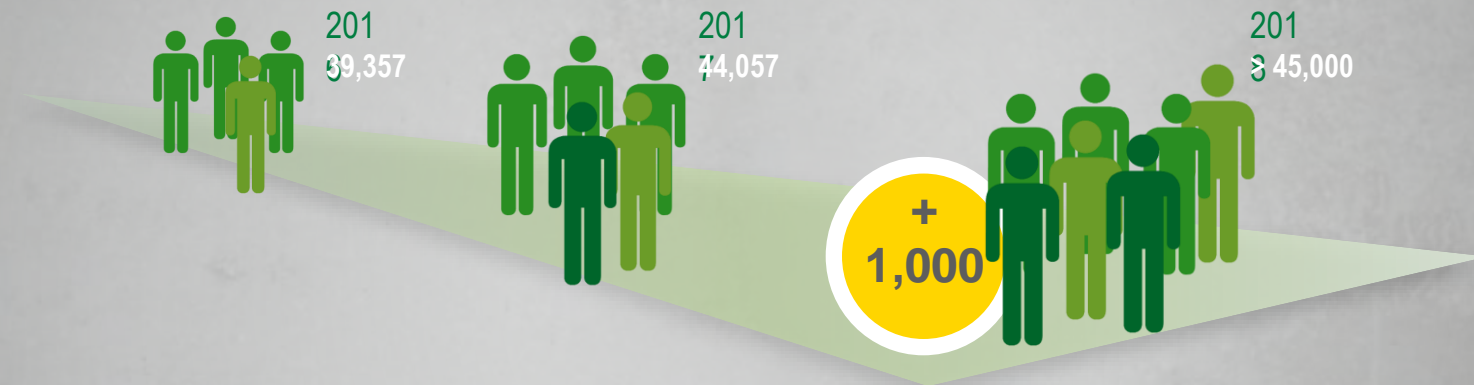

GLOBALNY PARTNER
na rzecz
BEZPIECZNEGO ŚWIATA

SOLIDNY GLOBALNY PARTNER

Dochód całkowity | w milionach euro

Page 3

26,000,000
kontroli pojazdów
rocznie

25,000
certyfikacji
systemów p.a.

w 20 państwach
akredytowana jako
jednostka certyfikująca

WYNIKI W POLSCE (2018)

Sprzedaż

ponad 19 mln euro

Pracownicy i eksperci

ponad 450 pracowników i 750 ekspertów

Klienci

ponad 5000

- Analiza założeń techniczno – ekonomicznych
- Stworzenie programu realizacji inwestycji
- Wdrożenie procedur zapewnienia jakości i bezpieczeństwa na budowie
- Organizacja przetargów, negocjacji i wybór wykonawców
- Pozwolenia (koordynacja dokumentacji)